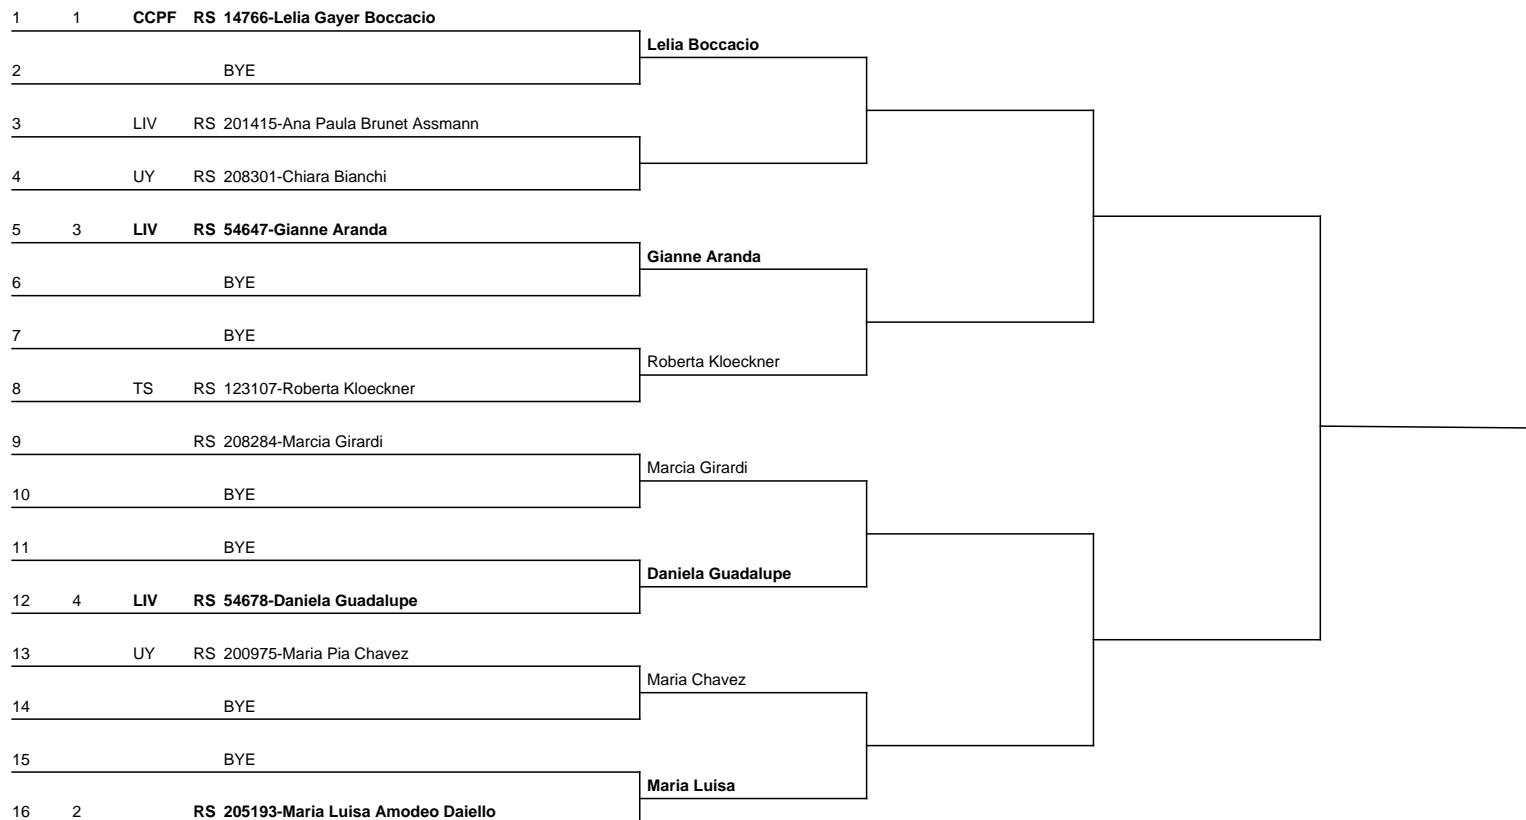

FEDERAÇÃO GAÚCHA DE TÊNIS

15º Arena Tennis Cup

CATEGORIA: 3ª CLASSE - FEMININO SIMPLES

CAB	CLB	UF	TENISTA