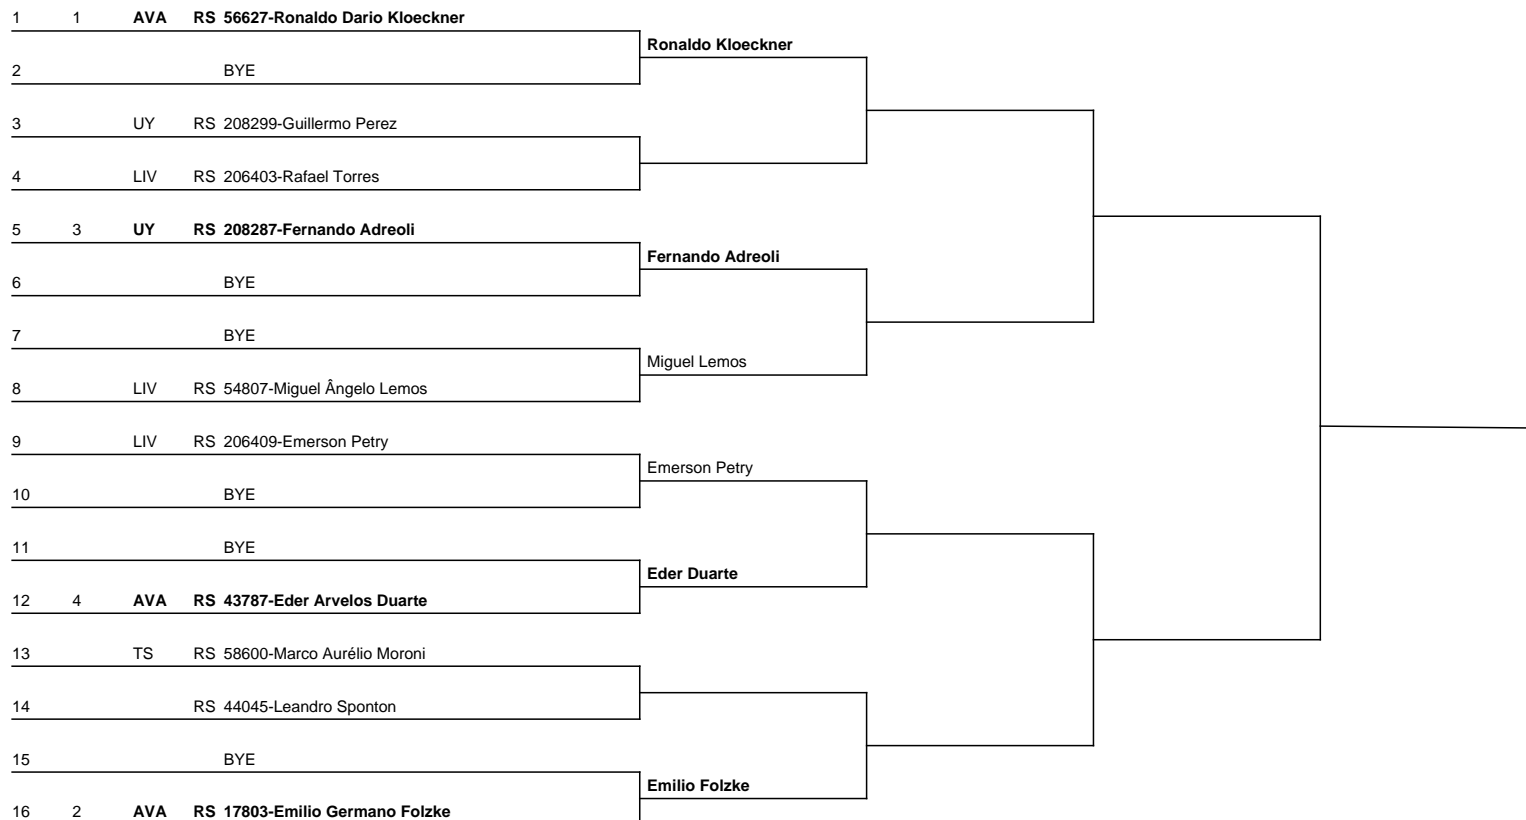

FEDERAÇÃO GAÚCHA DE TÊNIS

15º Arena Tennis Cup

CATEGORIA: 4ª CLASSE - MASCULINO SIMPLES ACIMA 34 ANOS

CAB	CLB	UF	TENISTA
-----	-----	----	---------

Cabeças de chave	
------------------	--

1º	Ronaldo Dario Kloeckner
2º	Emilio Germano Folzke
3º	Fernando Adreoli
4º	Eder Arvelos Duarte