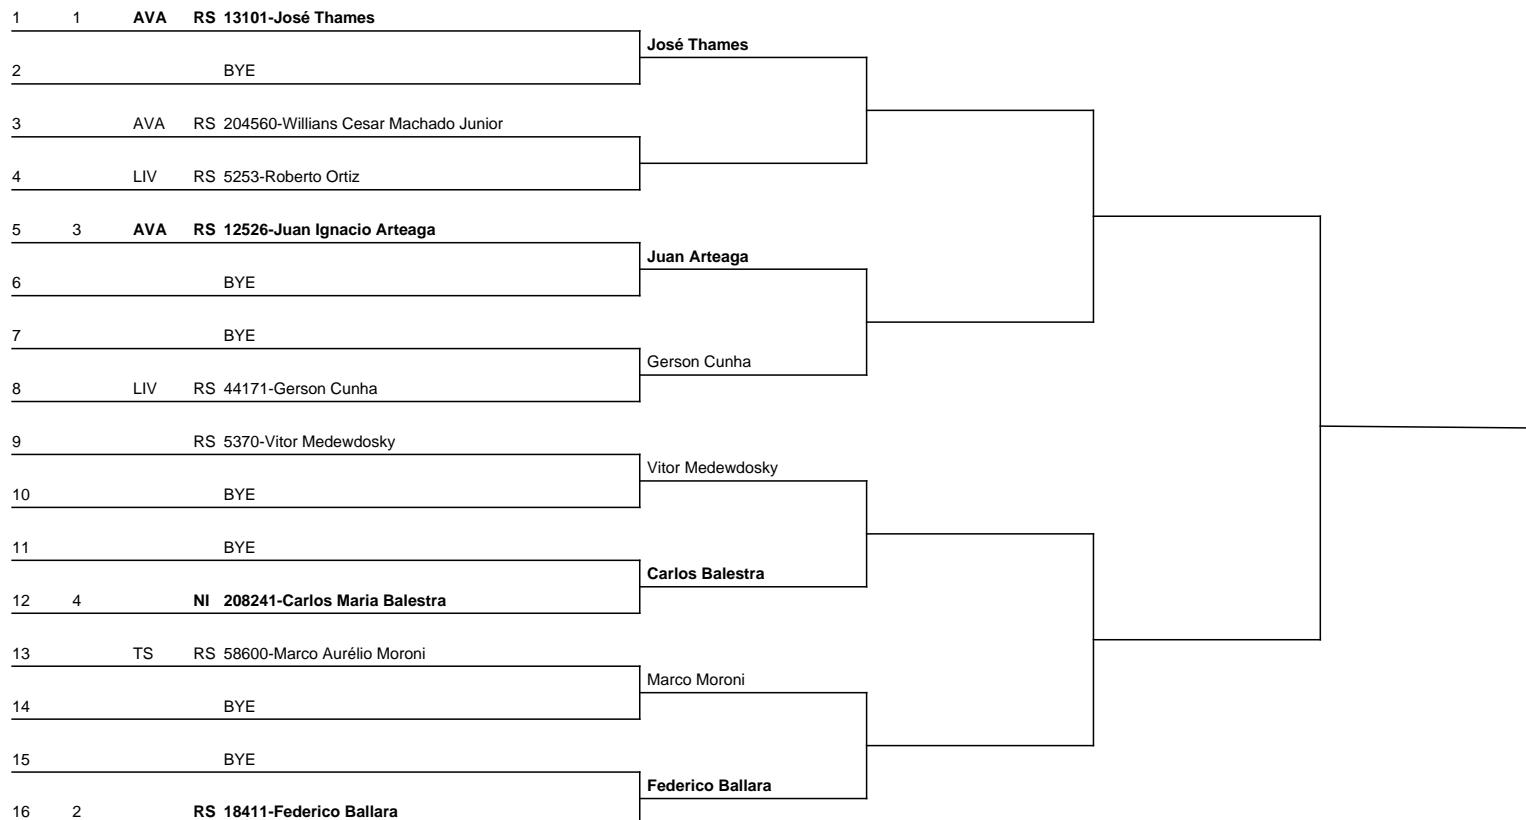

FEDERAÇÃO GAÚCHA DE TÊNIS

15º Arena Tennis Cup

CATEGORIA: 45+ MASCULINO SIMPLES - B

CAB	CLB	UF	TENISTA