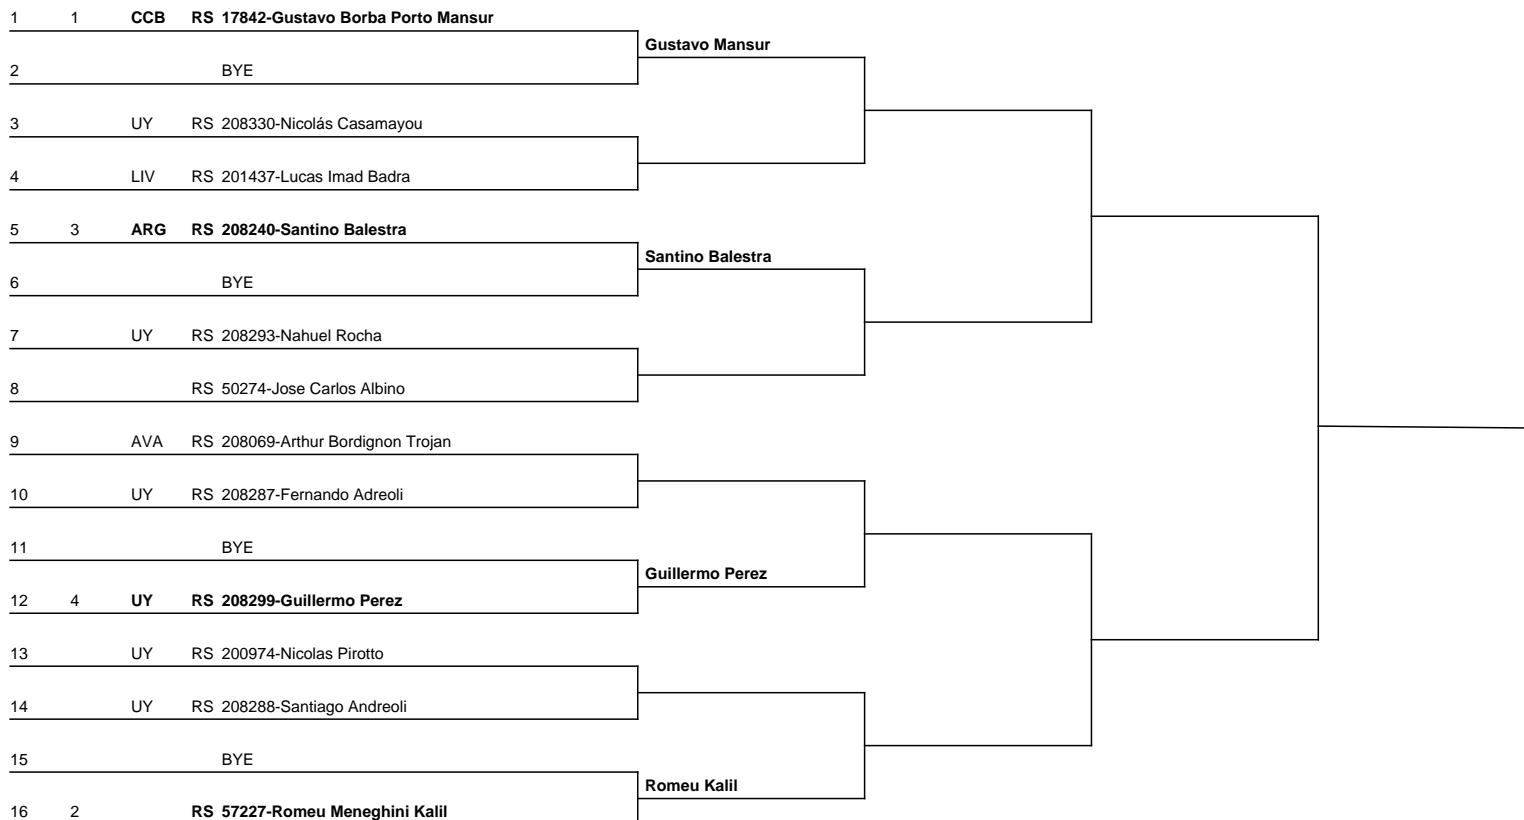

FEDERAÇÃO GAÚCHA DE TÊNIS

15º Arena Tennis Cup

CATEGORIA: 5ª CLASSE - MASCULINO SIMPLES

CAB	CLB	UF	TENISTA